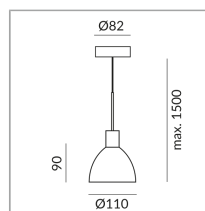

Spezifikation

104102ws

weiß

8 Watt

2700 K

650 lm

CRI 90

230 Volt

Phasenabschnitt (C)

Optional 3000k

Lichtdaten Idt/ies

3D-Daten 3ds

5 Jahre Garantie

BRUCK-Design

Wo zu kaufen? - [Händler](#)