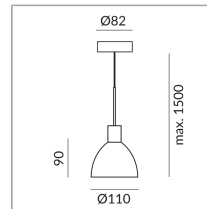

## Spezifikation

**104102sw**

schwarz

8 Watt

2700 K

650 lm

CRI 90

230 Volt