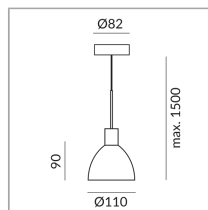

BRUCK.

SILVA NEO 110

SILVA NEO 110 AC S

104102mcgy

LED

Dimmbar

Preis 409,00 € inkl. MwSt.

Korpusfarbe

Schirmfarbe

System

Einzeleuchte

Leuchtmitteltyp

AC-LED

System

Spezifikation

104102mcgy

matt verchromt

8 Watt

2700 K

650 lm

CRI 90

230 Volt

Phasenabschnitt (C)

Optional 3000k

Lichtdaten ldt/ies

3D-Daten 3ds

5 Jahre Garantie

BRUCK-Design

Wo zu kaufen? - [Händler](#)