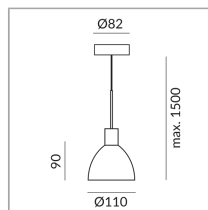

## Spezifikation

**104102ch**

chrom

8 Watt

2700 K

650 lm

CRI 90

230 Volt