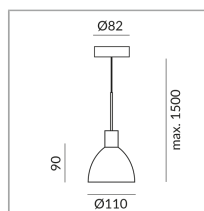

Spezifikation

104101ws

weiß

8 Watt

2700 K

650 lm

CRI 90

230 Volt

Phasenabschnitt (C)

Optional 3000k

[Lichtdaten Idt/ies](#)

[3D-Daten 3ds](#)

5 Jahre Garantie

BRUCK-Design