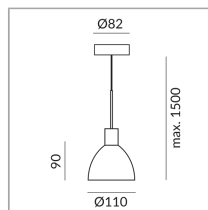

BRUCK.

SILVA NEO 110

SILVA NEO 110 AC S

104101sw

LED

Dimmbar

Preis 469,00 € inkl. MwSt.

Korpusfarbe

Schirmfarbe

System

Einzeleuchte

Leuchtmitteltyp

AC-LED

System

Spezifikation

104101sw

schwarz

8 Watt

2700 K

650 lm

CRI 90

230 Volt

Phasenabschnitt (C)

Optional 3000k

Lichtdaten ldt/ies

3D-Daten 3ds

5 Jahre Garantie

BRUCK-Design

Wo zu kaufen? - [Händler](#)