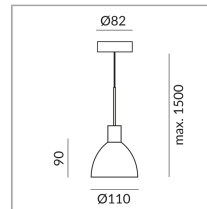

SILVA NEO 110

SILVA NEO 110 AC S

104101mcgy

LED

Dimmbar

Preis 469,00 € inkl. MwSt.

Korpusfarbe

Schirmfarbe

System

Einzeleuchte

Leuchtmitteltyp

AC-LED

System

Spezifikation

104101mcgy

matt verchromt /

lackiert

8 Watt

2700 K

650 lm

CRI 90

230 Volt

Phasenabschnitt (C)

Optional 3000k

[Lichtdaten ldt/ies](#)

[3D-Daten 3ds](#)

[5 Jahre Garantie](#)

BRUCK-Design

Wo zu kaufen? - [Händler](#)