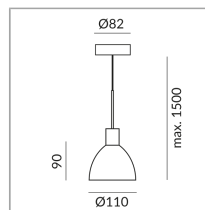

BRUCK.

SILVA NEO 110

SILVA NEO 110 AC S

104100mcgy

LED

Dimmbar

Preis 469,00 € inkl. MwSt.

Korpusfarbe

Schirmfarbe

System

Einzeleuchte

Leuchtmitteltyp

AC-LED

System

Spezifikation

104100mcgy

matt verchromt

8 Watt

2700 K

650 lm

CRI 90

230 Volt

Phasenabschnitt (C)

Optional 3000k

[Montage pdf](#)

[Lichtdaten ldt/ies](#)

[3D-Daten 3ds](#)

[5 Jahre Garantie](#)

BRUCK-Design

Wo zu kaufen? - [Händler](#)