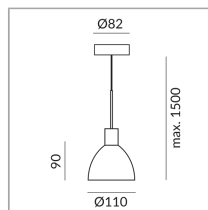

BRUCK.

SILVA NEO 110

SILVA NEO 110 AC S

104100ch

LED

Dimmbar

Preis 469,00 € inkl. MwSt.

Korpusfarbe

Schirmfarbe

System

Einzeleuchte

Leuchtmitteltyp

AC-LED

System

Spezifikation

104100ch

chrom

8 Watt

2700 K

650 lm

CRI 90

230 Volt

Phasenabschnitt (C)

Optional 3000k

[Montage pdf](#)

[Lichtdaten ldt/ies](#)

[3D-Daten 3ds](#)

[5 Jahre Garantie](#)

BRUCK-Design

Wo zu kaufen? - [Händler](#)