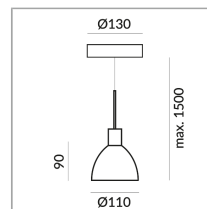

## Spezifikation

**102102ws**  
 weiss lackiert  
 15 Watt  
 2700 K  
 1250 lm  
 CRI 97  
 230 Volt  
 Phasenabschnitt (C)  
 Optional 3000k  
 Optional DALI  
 Optional Dim2warm  
 Optional Casambi

[Lichtdaten ldt/ies](#)