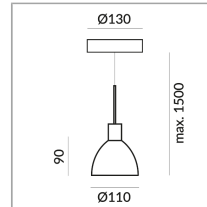

System

Einzeleuchte

Leuchtmitteltyp

LV-LED

System

Spezifikation

102102sw

schwarz lackiert