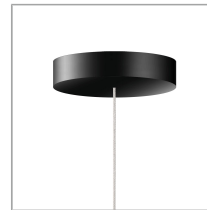

SILVA NEO 110

SILVA NEO 110 LV S

102102sw

LED

Dimmbar

Preis 439,00 € inkl. MwSt.

Korpusfarbe

Schirmfarbe

System

Einzeleuchte

Leuchtmitteltyp

LV-LED

System

Spezifikation

102102sw

schwarz lackiert