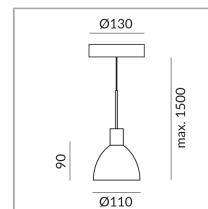

BRUCK.

SILVA NEO 110

SILVA NEO 110 LV S

102100ws

LED

Dimmbar

Preis 499,00 € inkl. MwSt.

Korpusfarbe

Schirmfarbe

System

Einzelleuchte

Leuchtmitteltyp

LV-LED

System

Spezifikation

102100ws

weiss lackiert

15 Watt

2700 K

1250 lm

CRI 97

230 Volt

Phasenabschnitt (C)

Optional 3000k

Optional DALI

Optional Dim2warm

Optional Casambi

[Montage pdf](#)

[Lichtdaten ldt/ies](#)

[3D-Daten 3ds](#)

[5 Jahre Garantie](#)

BRUCK-Design

Wo zu kaufen? - [Händler](#)