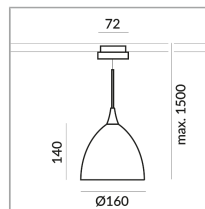

Spezifikation

860369ch

chrom

48 Watt

230 Volt

Universal (L,C)

Lichtdaten Idt/ies

3D-Daten 3ds

5 Jahre Garantie

BRUCK-Design