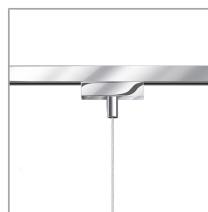

SILVA 110 G9

SILVA 110 G9 DLR

860218ch

G9

Dimmbar

Preis 439,00 € inkl. MwSt.

Korpusfarbe

Schirmfarbe

System

DUOLARE 230V Schiene

System

Spezifikation

860218ch

chrom

48 Watt

230 Volt

Universal (L,C)

Lichtdaten Idt/ies

3D-Daten 3ds

BRUCK-Design

Wo zu kaufen? - [Händler](#)