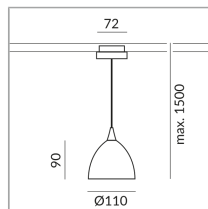

Spezifikation

860218ch

chrom

48 Watt

230 Volt

Universal (L,C)

Lichtdaten Idt/ies

3D-Daten 3ds

BRUCK-Design