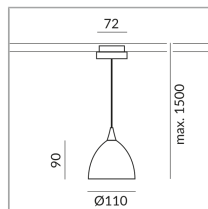

Spezifikation

860216mcgy
matt verchromt
48 Watt
230 Volt
Universal (L,C)

Lichtdaten ldt/ies

3D-Daten 3ds

BRUCK-Design