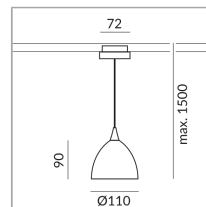

## Spezifikation

**860216ch**

chrom

48 Watt

230 Volt

Universal (L,C)

Lichtdaten Idt/ies

3D-Daten 3ds