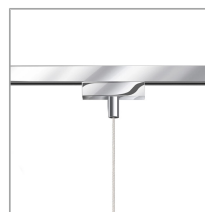

BRUCK.

SILVA 110 G9

SILVA 110 G9 DLR

860216ch

G9

Dimmbar

Preis 379,00 € inkl. MwSt.

Korpusfarbe

Schirmfarbe

System

DUOLARE 230V Schiene

System

Spezifikation

860216ch

chrom

48 Watt

230 Volt

Universal (L,C)

Lichtdaten Idt/ies

3D-Daten 3ds

BRUCK-Design

Wo zu kaufen? - [Händler](#)