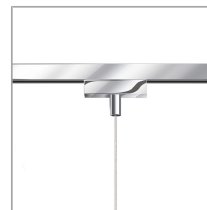

Schirmfarbe

System

DUOLARE 230V Schiene

System

Spezifikation

860213ch

chrom

48 Watt