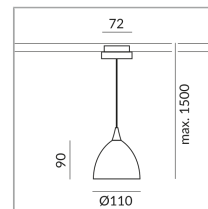

Spezifikation

860213ch

chrom

48 Watt

230 Volt

Universal (L,C)

Lichtdaten Idt/ies

3D-Daten 3ds

BRUCK-Design