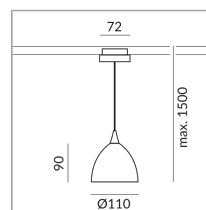

BRUCK.

SILVA 110 G9

SILVA 110 G9 DLR

860210mcgy

G9

Dimmbar

Preis 439,00 € inkl. MwSt.

Korpusfarbe

Schirmfarbe

System

DUOLARE 230V Schiene

System

Spezifikation

860210mcgy

matt verchromt

48 Watt

230 Volt

Universal (L,C)

[Montage pdf](#)

[Lichtdaten ldt/ies](#)

[3D-Daten 3ds](#)

BRUCK-Design

Wo zu kaufen? - [Händler](#)