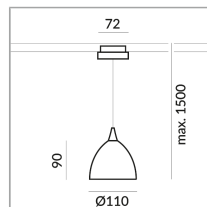

Schirmfarbe

System

DUOLARE 230V Schiene

System

Spezifikation

860210mcgy
matt verchromt /
lackiert
48 Watt
230 Volt
Universal (L,C)

[Montage pdf](#)
[Lichtdaten ldt/ies](#)
[3D-Daten 3ds](#)
[5 Jahre Garantie](#)
BRUCK-Design