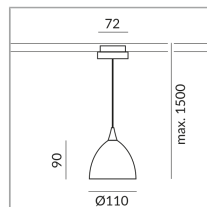

System

DUOLARE 230V Schiene

System

Spezifikation

860210ch

chrom

48 Watt

230 Volt