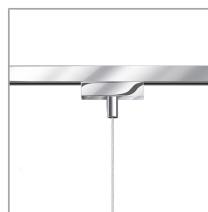

SILVA 110 G9

SILVA 110 G9 DLR

860210ch

G9

Dimmbar

Preis 439,00 € inkl. MwSt.

Korpusfarbe

Schirmfarbe

System

DUOLARE 230V Schiene

System

Spezifikation

860210ch

chrom

48 Watt

230 Volt