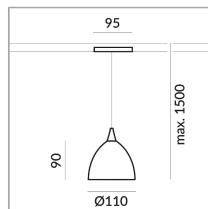

230 Volt

Universal (L,C)

Lichtdaten Idt/ies

3D-Daten 3ds

5 Jahre Garantie

BRUCK-Design

Wo zu kaufen? - [Händler](#)