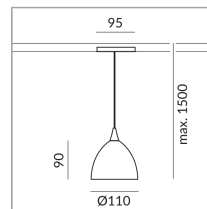

Spezifikation

710163ch

chrom

48 Watt

230 Volt

Universal (L,C)

Lichtdaten ldt/ies

3D-Daten 3ds

BRUCK-Design