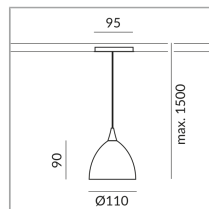

Spezifikation

710162ch

chrom

48 Watt

230 Volt

Universal (L,C)

Lichtdaten ldt/ies

3D-Daten 3ds

BRUCK-Design