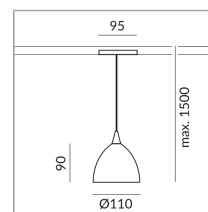

Spezifikation

710161ch

chrom

48 Watt

230 Volt

Universal (L,C)

[Lichtdaten Idt/ies](#)

[3D-Daten 3ds](#)

BRUCK-Design