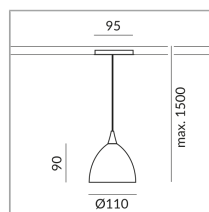

230 Volt

Universal (L,C)

[Montage pdf](#)

[Lichtdaten ldt/ies](#)

[3D-Daten 3ds](#)

BRUCK-Design

Wo zu kaufen? - [Händler](#)