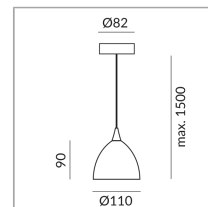

Spezifikation

100158ch

chrom

48 Watt

230 Volt

Universal (L,C)

Optional Casambi

Lichtdaten ldt/ies

3D-Daten 3ds

BRUCK-Design

Wo zu kaufen? - [Händler](#)