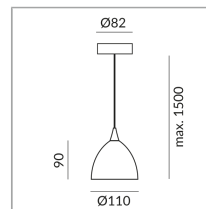

Schirmfarbe

System

Einzelleuchte

System

Spezifikation

100156ch

chrom

48 Watt