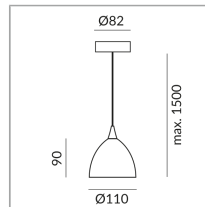

Spezifikation

100153ch

chrom

48 Watt

230 Volt

Universal (L,C)

[Lichtdaten Idt/ies](#)

[3D-Daten 3ds](#)

BRUCK-Design