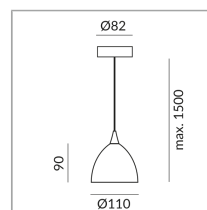

Schirmfarbe

System

Einzelleuchte

System

Spezifikation

100150ch

chrom

48 Watt