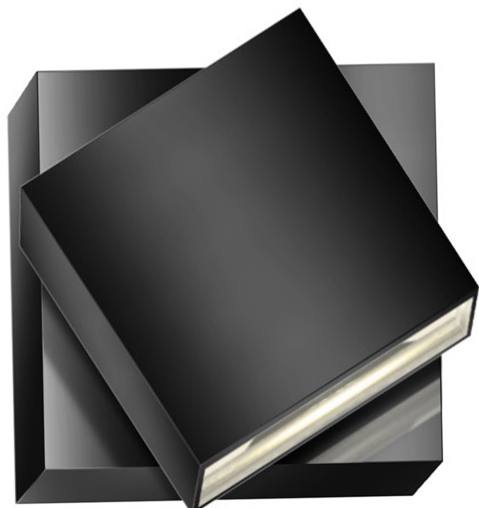

BRUCK.

SCOBO W

SCOBO DOWN LV W

100693sw

LED

Dimmbar

Preis 429,00 € inkl. MwSt.

Lichtrichtung

DOWN

Korpusfarbe

Spezifikation

100693sw

schwarz lackiert

15 Watt

2700 K

1250 lm