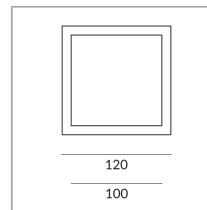

SCOBO W

SCOBO DOWN LV W

100693sw

LED

Dimmbar

Preis 429,00 € inkl. MwSt.

Lichtrichtung

DOWN

Korpusfarbe

Spezifikation

100693sw

schwarz

15 Watt

2700 K

1250 lm

CRI 90