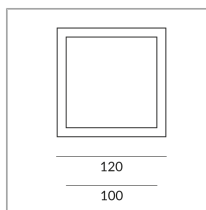

DOWN

Korpusfarbe

Spezifikation

100693mg

matt gebürstet

15 Watt

2700 K

1250 lm