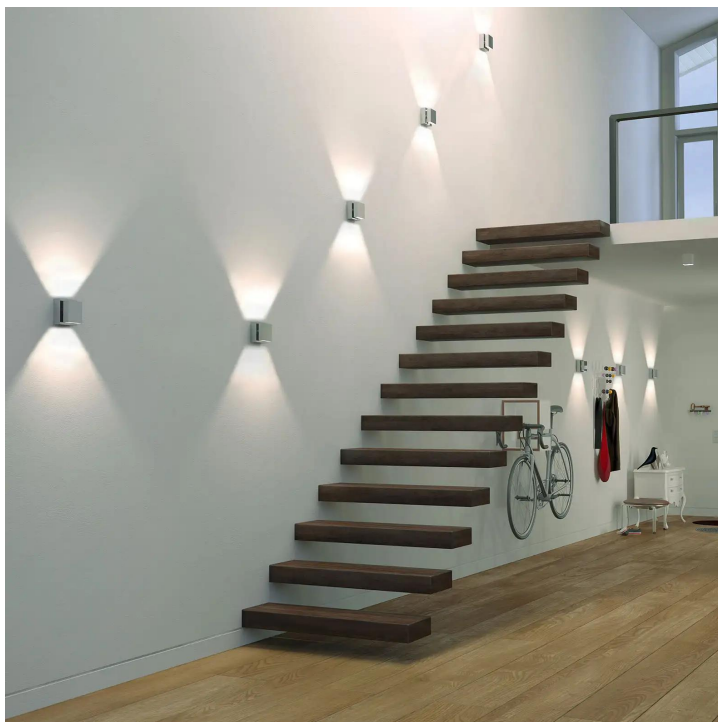

SCOBO W

SCOBO UP+DOWN LV W

100621ws

LED

Dimmbar

Preis 429,00 € inkl. MwSt.

Lichtrichtung

UP & DOWN

Korpusfarbe

Spezifikation

100621ws

weiss lackiert

15 Watt

2700 K

1250 lm

CRI 90