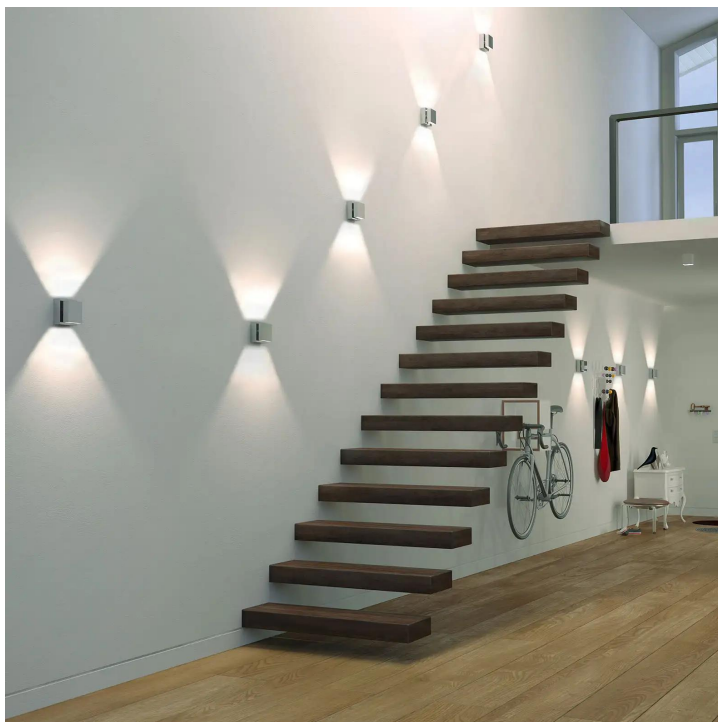

SCOBO W

SCOBO UP+DOWN LV W

100621ws

LED

Dimmbar

Preis 429,00 € inkl. MwSt.

Lichtrichtung

UP & DOWN

Korpusfarbe

Spezifikation

100621ws

weiß

15 Watt

2700 K

1250 lm

CRI 90