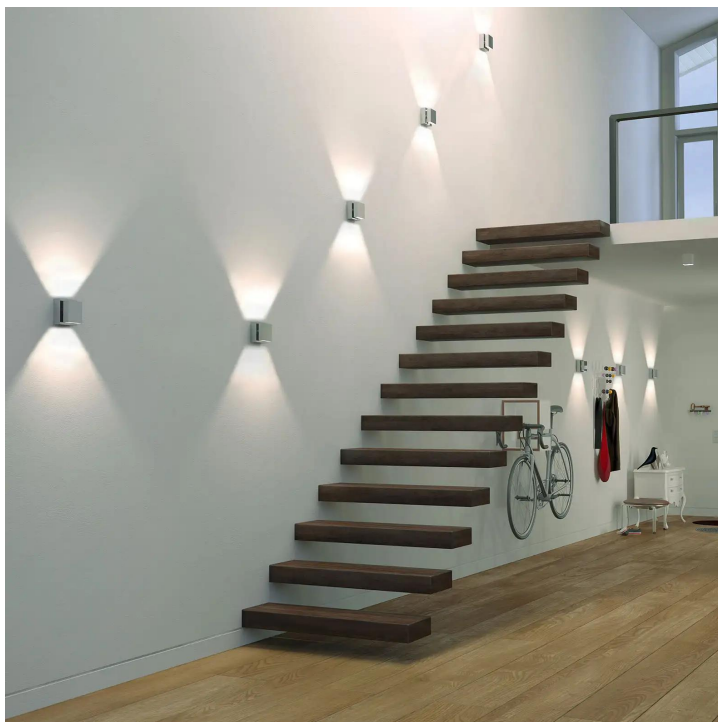

Spezifikation

100621sw

schwarz

15 Watt

2700 K

1250 lm

CRI 90

230 Volt

Phasenabschnitt (C)

Optional 3000k

Optional Dim2warm

Optional Casambi

[Lichtdaten Idt/ies](#)

[3D-Daten 3ds](#)

[5 Jahre Garantie](#)

BRUCK-Design

Wo zu kaufen? - [Händler](#)