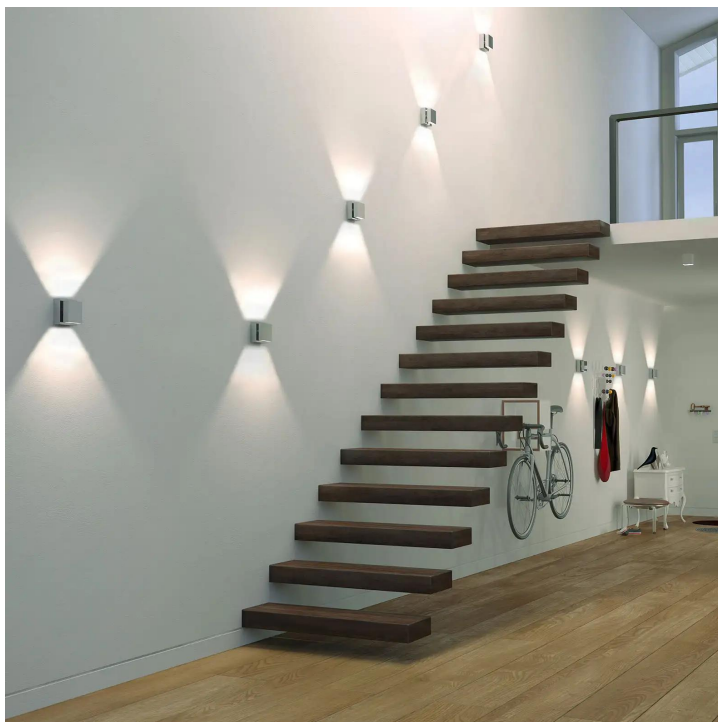

SCOBO W

SCOBO UP+DOWN LV W

100621sw

LED

Dimmbar

Preis 429,00 € inkl. MwSt.

Lichtrichtung

UP & DOWN

Korpusfarbe

Spezifikation

100621sw

schwarz lackiert

15 Watt

2700 K

1250 lm

CRI 90