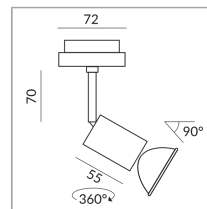

SCOBO SPOT II GU10

SCOBO SPOT II GU10 DLR

860252ws
G10
Dimmbar
Preis 179,00 € inkl. MwSt.

Korpusfarbe

System

DUOLARE 230V Schiene

System

Spezifikation