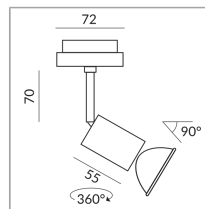

Spezifikation

860252sw

schwarz

42 Watt

230 Volt

Universal (L,C)

[Montage pdf](#)

[Lichtdaten ldt/ies](#)

[3D-Daten 3ds](#)

Achim Bredin