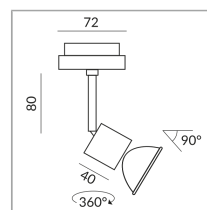

SCOBO SPOT GU10

SCOBO SPOT GU10 DLR

Auslaufartikel
860250ch
G10
Dimmbar
Preis 129,00 € inkl. MwSt.

Korpusfarbe

System

Spezifikation

860250ch
chrom
42 Watt
230 Volt
Universal (L,C)

[Montage pdf](#)
[Lichtdaten ldt/ies](#)
[3D-Daten 3ds](#)