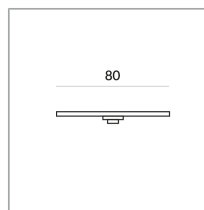

159028ch

chrom

21 Watt

350 ads.milliampere

Optional Casambi

[Montage pdf](#)

[Lichtdaten ldt/ies](#)

[3D-Daten 3ds](#)