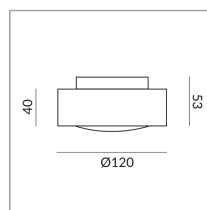

System

Spezifikation

100820ws

weiß

10 Watt

2700 K

800 lm

CRI 90