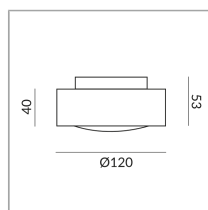

## Spezifikation

**100820ms**

messing

10 Watt

2700 K

800 lm

CRI 90

230 Volt