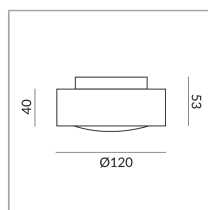

System

Spezifikation

100820ms

Messing

10 Watt

2700 K

800 lm

CRI 90