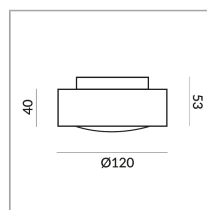

System

Spezifikation

100820ms

Messing

10 Watt

2700 K

800 lm

CRI 90