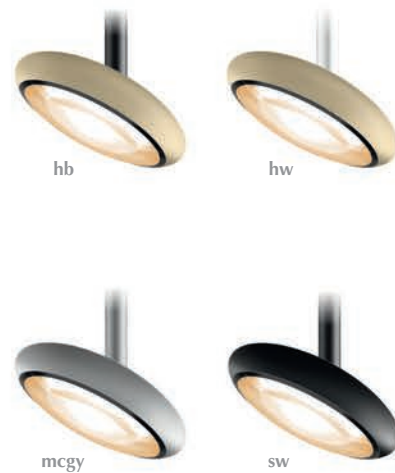

OPTION

CRI	LED	950	2700	3000
90	12W	lm	K	K

Ø100
sw

ws

sw

ws

mcgy

FÜR DECKE
FOR CEILING

BLOP FIX 30°/60°/100° AC C

OPTION

CRI	LED	950	2700	3000
90	12W	lm	K	K

BLOP FIX 30°/60°/100° LV C-R

OPTION

CRI	LED	1200	2700	Dim2	3000
97	12W	lm	K	warm	K

sw

1:1

Ø100
ws

39

STRAHLER SPOTLIGHTS

EINZELLEUCHTEN INDIVIDUAL LUMINAIRES

BLOP SPOT 30°/60°/100° AC C
BLOP FLAT 120° AC C

OPTION

CRI	LED	950 ^{min}	2700	3000
90	12W	lm	K	K

BLOP SPOT 30°/60°/100° AC C-R
BLOP FLAT 120° AC C-R