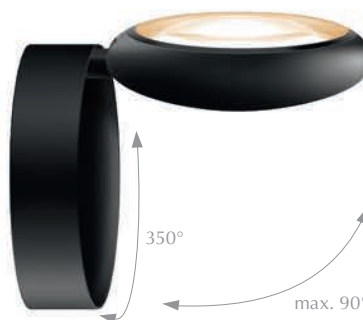

BLOP MOLL
ch

Glas mundeblasen und
handwerklich mattiert.
Mouth-blown glass,
handmade matted.

DECKEN- UND WANDLEUCHTEN CEILING- AND WALL LUMINAIRES

mcgy

FÜR DECKE UND WAND
FOR CEILING AND WALL

BLOP 3D 30°/60°/100° AC C W

OPTION

CRI	LED	950	2700	3000
90	12W	lm	K	K

Ø100
sw

ws

sw

ws

mcgy

FÜR DECKE
FOR CEILING

BLOP FIX 30°/60°/100° AC C

OPTION

CRI	LED	950	2700	3000
90	12W	lm	K	K

BLOP FIX 30°/60°/100° LV C-R

OPTION

CRI	LED	1200	2700	Dim2	3000
97	12W	lm	K	warm	K

sw

1:1