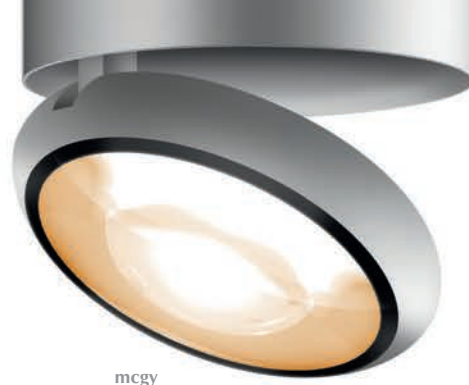

BLOP MOLL
ch

Glas mundeblasen und
handwerklich mattiert.
Mouth-blown glass,
handmade matted.

DECKEN- UND WANDLEUCHTEN CEILING- AND WALL LUMINAIRES

mcgy

FÜR DECKE UND WAND
FOR CEILING AND WALL

BLOP 3D 30°/60°/100° AC C W