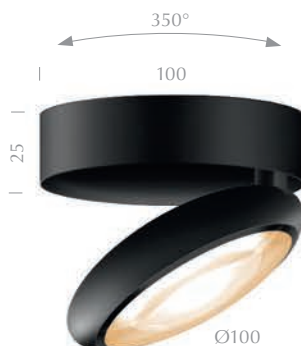

BLOP MOLL
ch

Glas mundeblasen und
handwerklich mattiert.
Mouth-blown glass,
handmade matted.

DECKEN- UND WANDLEUCHTEN CEILING- AND WALL LUMINAIRES

mcgy

FÜR DECKE UND WAND
FOR CEILING AND WALL

BLOP 3D 30°/60°/100° AC C W

OPTION

CRI	LED	950	2700	3000
90	12W	lm	K	K

Ø100
sw

ws

sw

ws

mcgy

FÜR DECKE
FOR CEILING