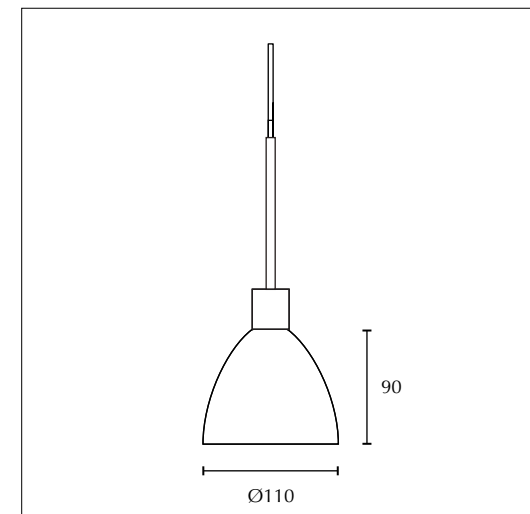

GEBRAUCHSANLEITUNG

D

SILVA NEO 110 LV OE

ART.-NO. 132100
132101
132102
132103
132104

TECHNISCHE DATEN

Strom: 350 mA
LED-Leistung: 12 W
Farbtemperatur: 13210x 2700 K
Schutzklasse:

Dimmbar:
bruck.de/de/faq/dimmer-empfehlung/

LIEFERUMFANG:
1 LEUCHE OFFENES ENDE

INSTRUCTION MANUAL

GB

SILVA NEO 110 LV OE

ART.-NO. 132100
 132101
 132102
 132103
 132104

TECHNICAL DATA

Current: 350 mA
 LED power: 12 W
 Colour temperature: 13210x 2700 K