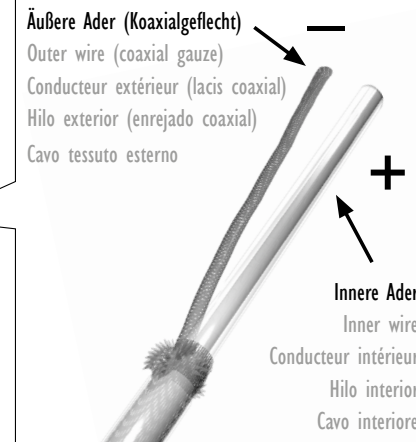

GEBRAUCHSANLEITUNG

D

SILVA NEO 110 LV OE

ART.-NO. 132100
132101
132102
132103
132104

TECHNISCHE DATEN

Strom: 350 mA
LED-Leistung: 12 W
Farbtemperatur: 13210x 2700 K
Schutzklasse:

Dimmbar:
bruck.de/de/faq/dimmer-empfehlung/

LIEFERUMFANG:
1 LEUCHE OFFENES ENDE

INSTRUCTION MANUAL

GB

SILVA NEO 110 LV OE

ART.-NO. 132100
 132101
 132102
 132103
 132104

TECHNICAL DATA

Current: 350 mA
 LED power: 12 W
 Colour temperature: 13210x 2700 K