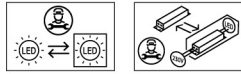

INSTRUCTION MANUAL

GB

SILVA NEO 110 LV OE

ART.-NO. 132100
132101
132102
132103
132104

TECHNICAL DATA

Current: 350 mA
LED power: 12 W
Colour temperature: 13210x 2700 K

Protection class:

Dimmable:
bruck.co.uk/en/faq/dimmer-recommendation/

GENERAL REMARKS ON SAFETY

1. Assembly and commissioning of the products only by authorized specialist personnel, observing these assembly instructions, safety instructions and all regulations applicable to the area of application. Carry out standards and regulations!
2. For all work to be carried out on the products (assembly, maintenance, repair, cleaning, etc.) switch off the power supply.
3. The products are only approved for IP 20 areas.
4. Caution! Products (also LED) can become hot during operation.
5. Observe the specified minimum distance of the light source to flammable objects.*
6. We reserve the right to make changes to the products at any time! Current data can be found at www.bruck.co.uk.
7. With arbitrary changes or improper use any warranty claim expires.

DELIVERY SCOPE:
I LUMINAIRE OPEN END

MODE D'EMPLOI

F

SILVA NEO 110 LV OE

REF. 132100
132101
132102
132103
132104

CARACTERISTIQUES TECHNIQUES

Courant: 350 mA
Puissance LED: 12 W
Température de couleur: 13210x 2700 K

Classe de protection:

Gradable:
bruckclairage.fr/fr/faq/recommandation-du-gradateur/

CONSIGNES DE SECURITE GENERALES