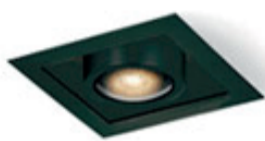

Newsletter: Ausgabe November 2015

Cranny / Spot LED Duo PD C

CRANNY LED SCHWARZ

Cranny / Spot LED Mono PD C
in schwarz

Die **Cranny** ist eine der beliebtesten Leuchten im Bruck-Sortiment. Ob als Deckeneinbauleuchte oder als Deckenaufbauleuchte überzeugt sie durch ein klares Design mit einer besonderen Ausstrahlung. Ab sofort auch in elegantem **Schwarz** erhältlich!

Ein Cranny LED Spot erzeugt mit nur **13 Watt** einen Lichtstrom von **800 Lumen**. Dimmbarkeit, eine brillante Farbwiedergabe und eine exzellente Energieeffizienz sind klare Vorteile der dezenten Leuchte. Ob im Wohn-, Ess-, Flur-, oder Schlafbereich, die Cranny kann überall eingesetzt werden. Die auf das Notwendigste reduzierte architektonische Formensprache der Leuchte macht Platz für den Hauptdarsteller: Das Licht.

Cranny / Spot LED Mono PD R
in schwarzCranny / Spot LED Duo PD C
in schwarzCranny / Spot LED Duo PD R
in schwarz

Cranny / Spot LED Round PD C

CRANNY ROUND

Cranny / Spot LED Round PD C
in mcgy

Die neue Cranny Round gefällt durch ihre klare Formensprache: Die Einbauvarianten präsentieren sich in Kreisform, die Aufbaustrahler als Zylinder. Die dreh- und schwenkbaren (**drehbar 350°, schwenkbar bis 30°**) Cranny Round-Leuchten bringen das Licht dorthin, wo es erwünscht ist – ideal für eine akzentuierende Beleuchtung. Dabei sorgt die moderne Linsenoptik für eine präzise Lichtabbildung mit einer weich auslaufenden Kontur sowie für eine wohltuende Entblendung des Lichts.

Darüber hinaus empfehlen sich Cranny Round-Leuchten mit ihren kompakten Maßen (100 x 100 mm) für eine Kombination mit den eckigen Cranny-Ausführungen.

Cranny / Spot LED Round R
in mcgy

Die Deckeneinbau- und Aufbauleuchte gibt es in folgenden Farbvarianten: **mcgy, chrom, weiss und schwarz.**