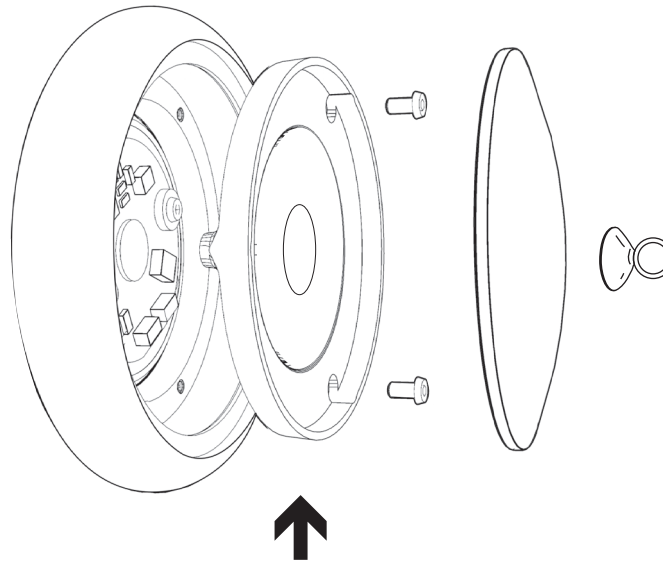

D

GB

F

E

I

LINSENHALTER 100°  
 LENS SUPPORT 100°  
 LENTILLE FIXATION 100°  
 LENTE SUJECIÓN 100°  
 LENTE SUPPORTO 100°  
 ART.-NO. 800264

LINSE MIT HALTER 60°  
 LENS WITH SUPPORT 60°  
 LENTILLE AVEC FIXATION 60°  
 LENTE CON SUJECIÓN 60°  
 LENTE CON SUPPORTO 60°  
 ART.-NO. 800263

# POWER OFF!

LINSENHALTER 100°  
 LENS SUPPORT 100°  
 LENTILLE FIXATION 100°  
 LENTE SUJECIÓN 100°  
 LENTE SUPPORTO 100°

LINSE MIT HALTER 60°  
 LENS WITH SUPPORT 60°  
 LENTILLE AVEC FIXATION 60°  
 LENTE CON SUJECIÓN 60°  
 LENTE CON SUPPORTO 60°