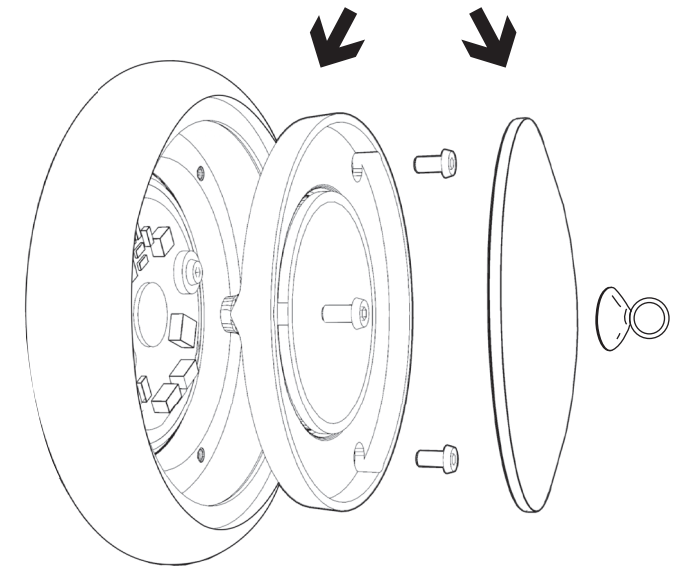

D

GB

F

E

I

LINSENHALTER 100°  
 LENS SUPPORT 100°  
 LENTILLE FIXATION 100°  
 LENTE SUJECIÓN 100°  
 LENTE SUPPORTO 100°  
 ART.-NO. 800264

LINSE MIT HALTER 60°  
 LENS WITH SUPPORT 60°  
 LENTILLE AVEC FIXATION 60°  
 LENTE CON SUJECIÓN 60°  
 LENTE CON SUPPORTO 60°  
 ART.-NO. 800263

# POWER OFF!

LINSENHALTER 100°  
 LENS SUPPORT 100°  
 LENTILLE FIXATION 100°  
 LENTE SUJECIÓN 100°  
 LENTE SUPPORTO 100°

LINSE MIT HALTER 60°  
 LENS WITH SUPPORT 60°  
 LENTILLE AVEC FIXATION 60°  
 LENTE CON SUJECIÓN 60°  
 LENTE CON SUPPORTO 60°