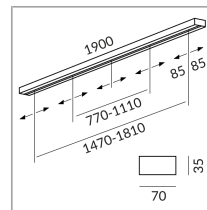

Spezifikation

240195ch
chrom
5 15 Watt
5 Schaltkreise
Optional DALI
Optional Casambi

[Lichtdaten ldt/ies](#)
[3D-Daten 3ds](#)

Dirk Wortmeyer

Wo zu kaufen? - [Händler](#)