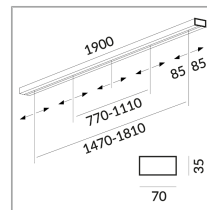

BRUCK.

MAXIMUM LV für Leuchten Niedervolt-LED

MAXIMUM LV 1900-5

240195ch
Dimmbar
Preis 959,00 € inkl. MwSt.

Variante

MAXIMUM 1100-2 LV ▼

Spezifikation

240195ch
chrom
5 15 Watt
5 Schaltkreise
Optional DALI
Optional Casambi