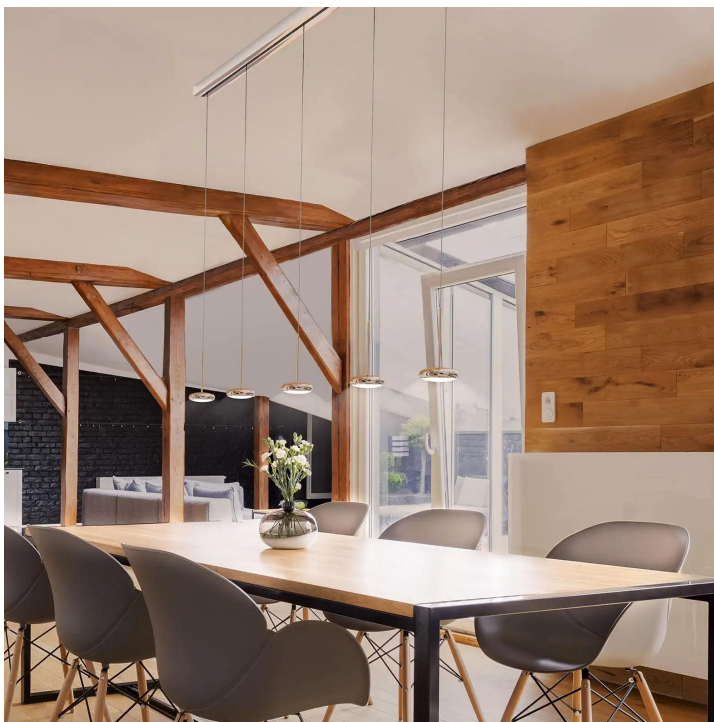

MAXIMUM AC für Leuchten 230V

MAXIMUM AC 1600-3

242163ch
Dimmbar
Preis 664,00 € inkl. MwSt.

Variante

MAXIMUM 900-2 AC ▼

Spezifikation

242163ch
chrom
3 50 Watt
3 Schaltkreise
Optional Casambi

[Lichtdaten Idt/ies](#)
[3D-Daten 3ds](#)