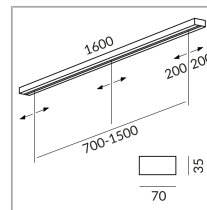

MAXIMUM AC für Leuchten 230V

MAXIMUM AC 1600-3

242163ch
Dimmbar
Preis 664,00 € inkl. MwSt.

Variante

MAXIMUM 900-2 AC ▼

Spezifikation

242163ch
chrom
3 50 Watt
3 Schaltkreise
Optional Casambi

[Lichtdaten Idt/ies](#)
[3D-Daten 3ds](#)