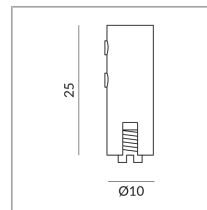

## Spezifikation

**150514mc**

matt verchromt

400 Watt

[Montage pdf](#)

[Lichtdaten ldt/ies](#)

[3D-Daten 3ds](#)

2 tlg. f