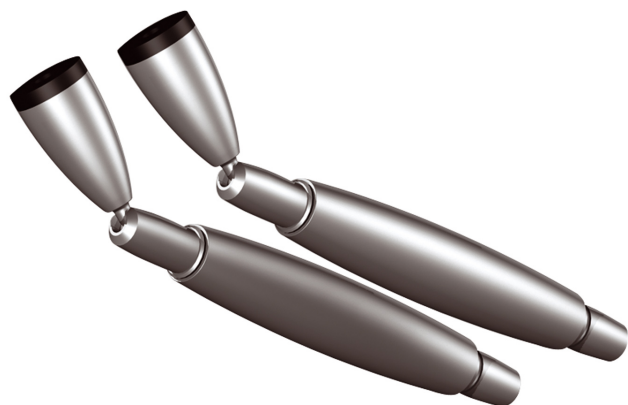

HLI-Befestigung

2X SPANNELEMENT VARIO HLI

Auslaufartikel

150536mc

Preis 159,00 € inkl. MwSt.

Variante

2X SPANNELEMENT KOMFORT HLI ▼

Korpusfarbe

Spezifikation

150536mc

matt verchromt /
lackiert

[Lichtdaten ldt/ies](#)

[3D-Daten 3ds](#)

F

Wo zu kaufen? - [Händler](#)