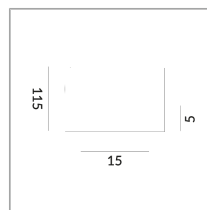

GRUNDLASTELEM ELEMENT GLE

Grundlastelement GLE

900208

Preis 29,90 € inkl. MwSt.

Spezifikation

900208

[Lichtdaten ldt/ies](#)

[3D-Daten 3ds](#)