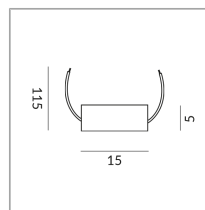

GRUNDLASTELEM EMENT GLE

Grundlastelement GLE

900208

Preis 29,90 € inkl. MwSt.

Spezifikation

900208

[Lichtdaten ldt/ies](#)
[3D-Daten 3ds](#)

Wo zu kaufen? - [Händler](#)