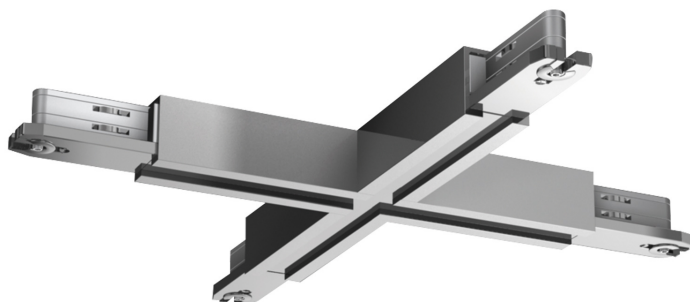

CONNECTEUR X DLR

X-CONNECTEUR DLR

860085ws

Prix 259,90 € TVA incluse

Couleur du corps

Spécification

860085ws

Peinture humide, blanc,
RAL 9010, 30% de
brillance
1000 Wattage