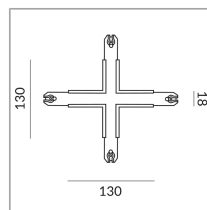

CONNECTEUR X DLR

X-CONNECTEUR DLR

860085ws

Prix 259,90 € TVA incluse

Couleur du corps

Spécification

860085ws

Peinture humide, blanc,
RAL 9010, 30% de
brillance
1000 Wattage