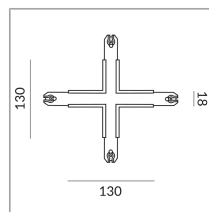

CONNECTEUR X DLR

X-CONNECTEUR DLR

860085mcgy
Prix 259,90 € TVA incluse

Couleur du corps

Spécification

860085mcgy
matchrome peint
1000 Wattage

[Données d'éclairage](#)

[Idt/ies](#)