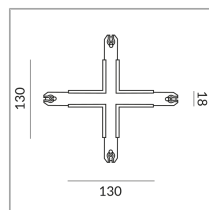

BRUCK.

CONNECTEUR X DLR

X-CONNECTEUR DLR

860085mcgy

Prix 259,90 € TVA incluse

Couleur du corps

Spécification

860085mcgy
matchrome peint
1000 Wattage