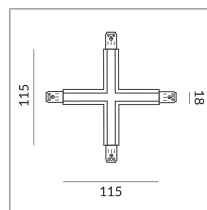

## Spécification

**700085mcgy**

matchrome peint

2 1000 Wattage

2 Circuits

[Montage pdf](#)

[Données d'éclairage](#)

[Idt/ies](#)