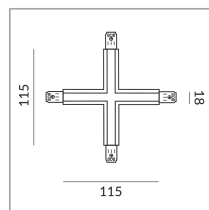

CONNECTEUR X ALL-IN

X-CONNECTEUR ALL-IN

700085mcgy

Prix 239,90 € TVA incluse

Couleur du corps

Spécification

700085mcgy

matchrome peint