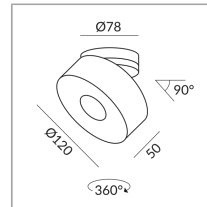

120mm

Couleur du corps

## Spécification

**101310ws**  
peint en blanc  
14 Wattage  
2000 K  
1200 lm  
CRI 90  
230 Volt  
Phasenabschnitt (C)

[Montage pdf](#)  
[Données d'éclairage](#)  
[Idt/ies](#)  
[Données 3D 3ds](#)  
[5 ans de garantie](#)