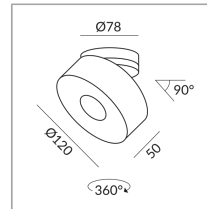

VITO 75 DUO SPOT 50° LV C (Indispon

Deckenanbau (C)

120mm

Couleur du corps

System

Spécification

101310ws

peint en blanc